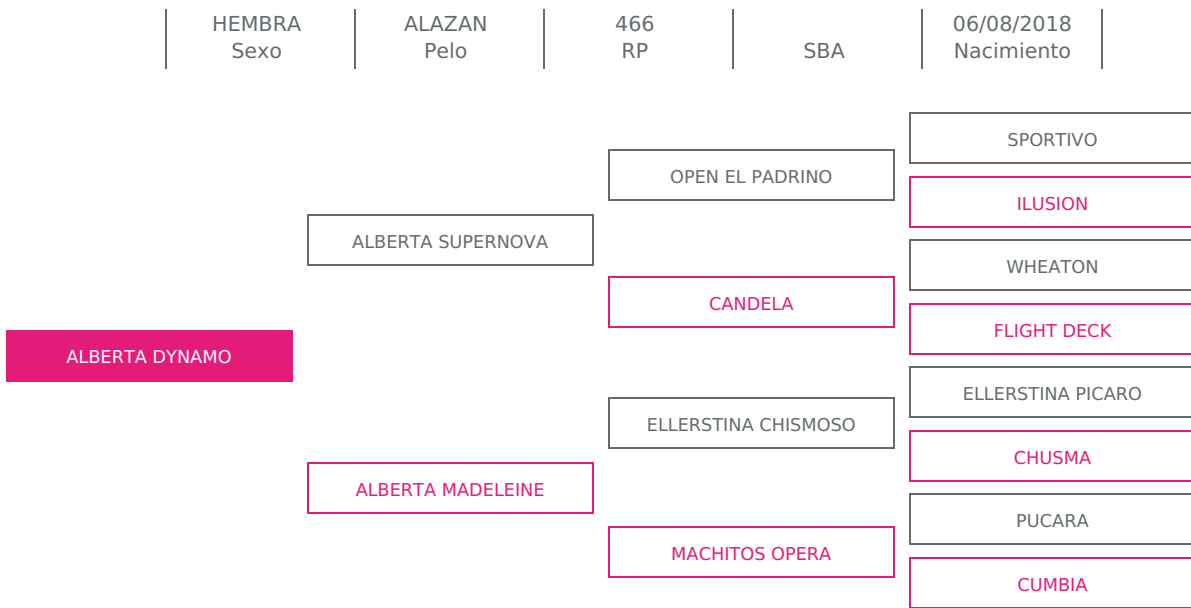

ALBERTA DYNAMO

LÍNEA MATERNA

A. MADELEINE, yegua jugadora nueva.

MACHITOS OPERA, yegua jugadora de Triple Corona con Mariano Aguerre, incluso 2 chukkers en partidos definitorios. Jugó en los años donde obtuvo el premio a Jugador Mejor Montado en 2004, 2005, y 2007. Produjo a:

M. Traviata, jugadora en UK con a. Bassoni

M. Montserrat, jugadora de Clasificación 2019 con Martín Aguerre.

M. Lírica, jugadora Clasificación 2019 con Mariano Aguerre.

M. Boheme, M. Odette, M. Maria Calas, M. Juliet, M. Elektra, Alberta Madeleine, todas jugadoras de buenas aptitudes.

LÍNEA PATERNA

ALBERTA SUPERNOVA, Campeón Macho Cabestro SRA 2015. Gran Campeón Macho Exposición Rural de Río IV 2016. Jugo Copa de las Naciones 2018 y Copa Campaña 2019 con Fred Mannix.

ALBERTA DYNAMO